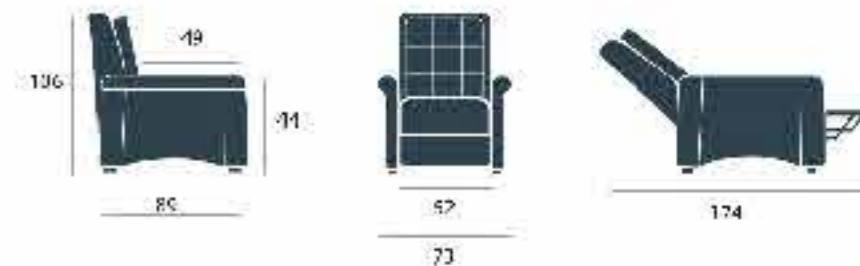

MIRARELAX
SISTEMI DI RIPOSO

veronica

veronica caratteristiche

STRUTTURA	LEGGNO RIVESTITO DA UNO STRATO DI POLIURETANO E MECCANICA IN METALLO. WOOD COVERED WITH POLYURETHANE AND METAL MECHANISM.
IMBOTTITURA	POLIURETANO ESPANSO ECOLOGICO A DENSITA' DIFFERENZIATA RIVESTITO DA UNA FALDA DI DACRON. ECOLOGICAL POLYURETHANE FOAM WITH DIFFERENT DENSITIES COVERED BY A DACRON LAYER.
RIVESTIMENTO	PELLE, ECOPELLE, MICROFIBRA E TESSUTO. LEATHER, FAUX LEATHER, MICROFIBRE, FABRIC.
PIEDI	PVC. PVC.
OPTIONAL	COPRIPOLTRONA E ROLLER SYSTEM. COVER ARMCHAIR AND ROLLER SYSTEM.